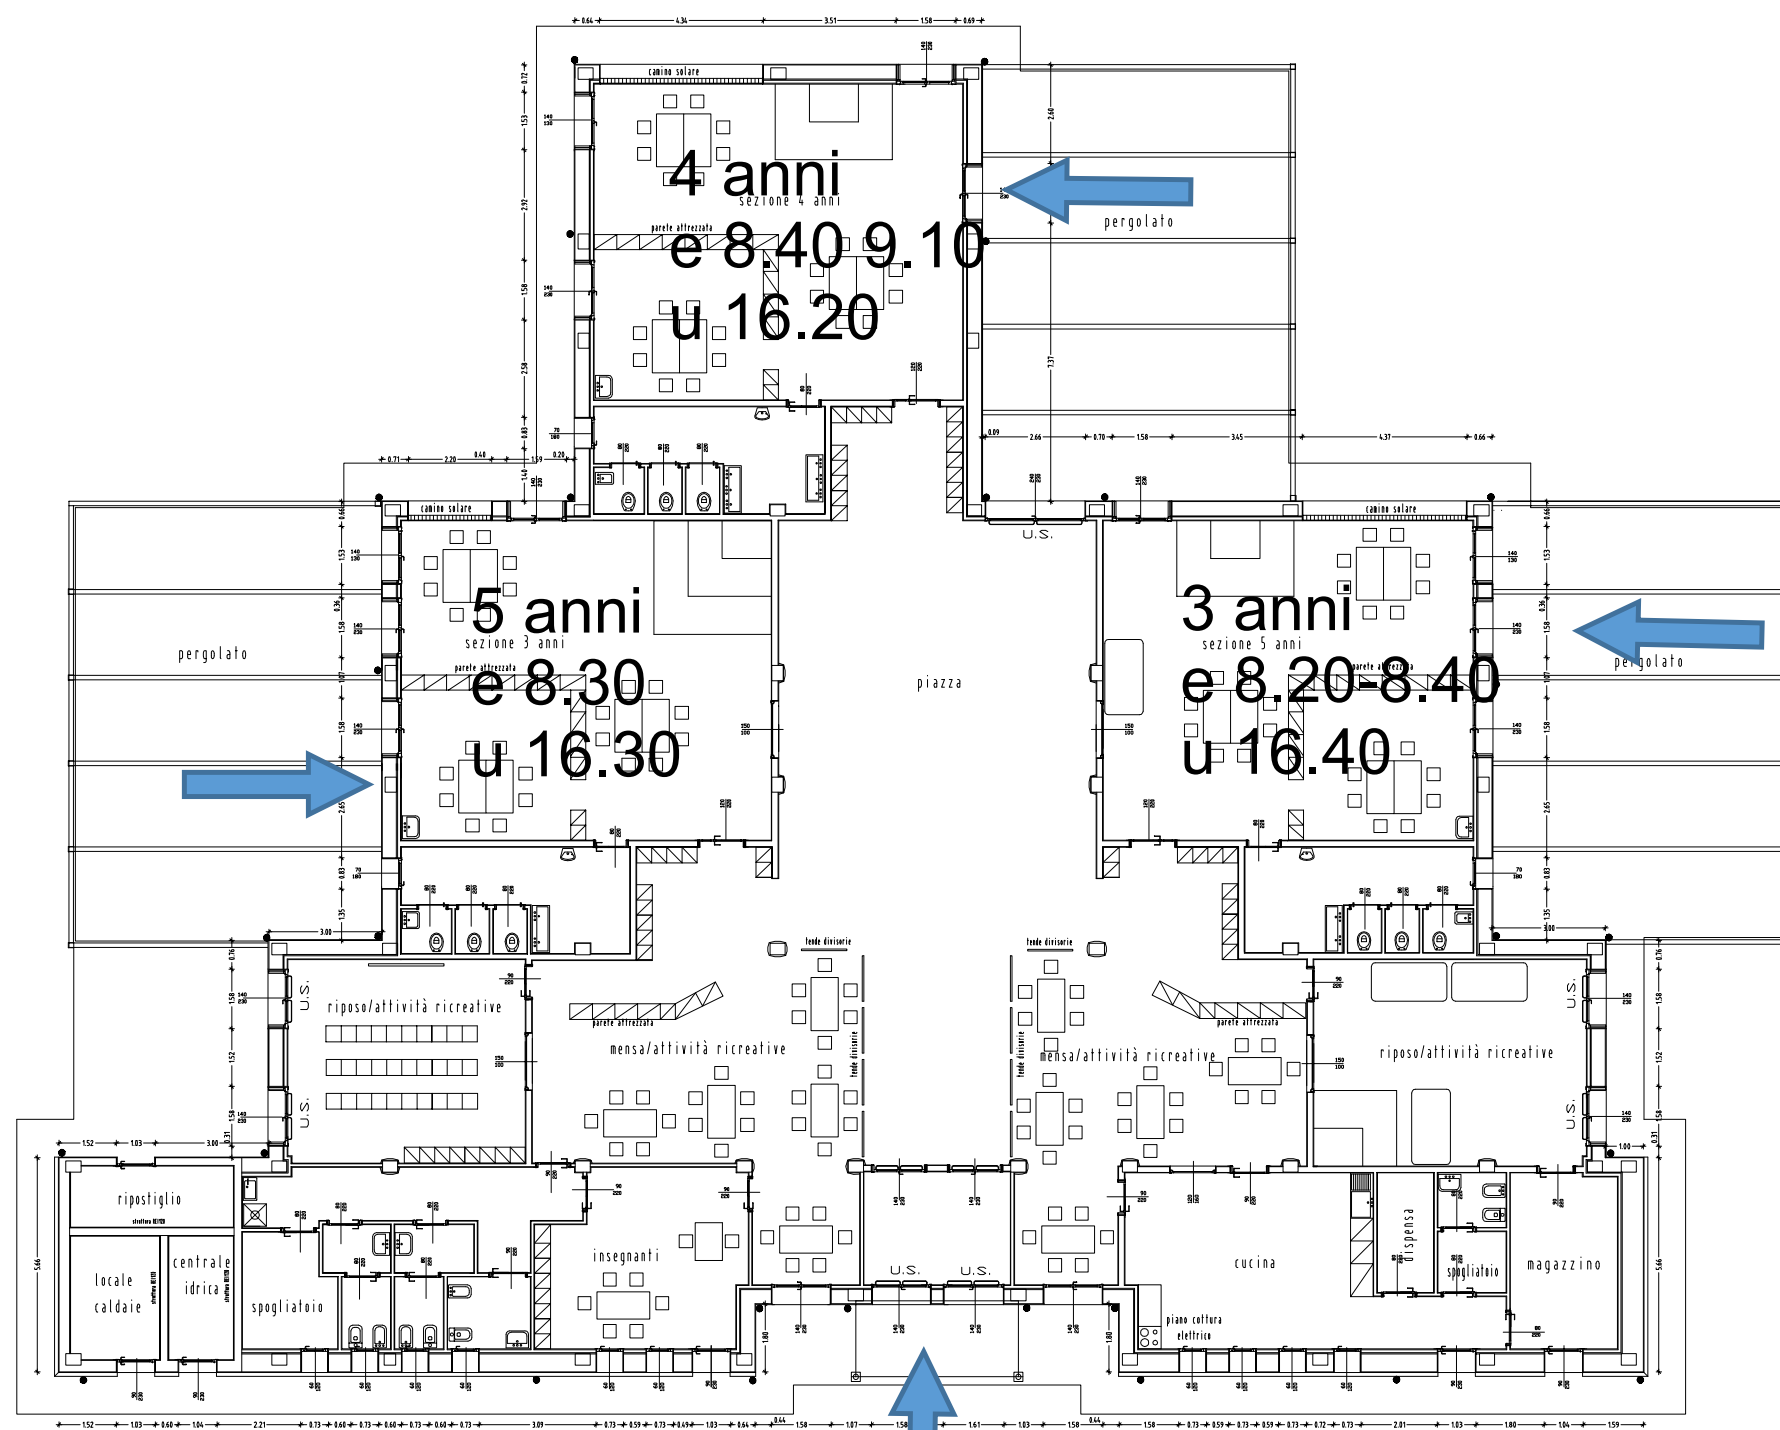

COMUNE DI
CASTELNUOVO BERARDENGA
(Provincia di Siena)

EDILIZIA SCOLASTICA

SCUOLA MATERNA "IL GRILLO PARLANTE" DI PIANELLA

ELABORATO N°	SCALA	OGGETTO
1	1:400	PIANTA PIANO PRIMO

Scuolabus, alunni, visitatori